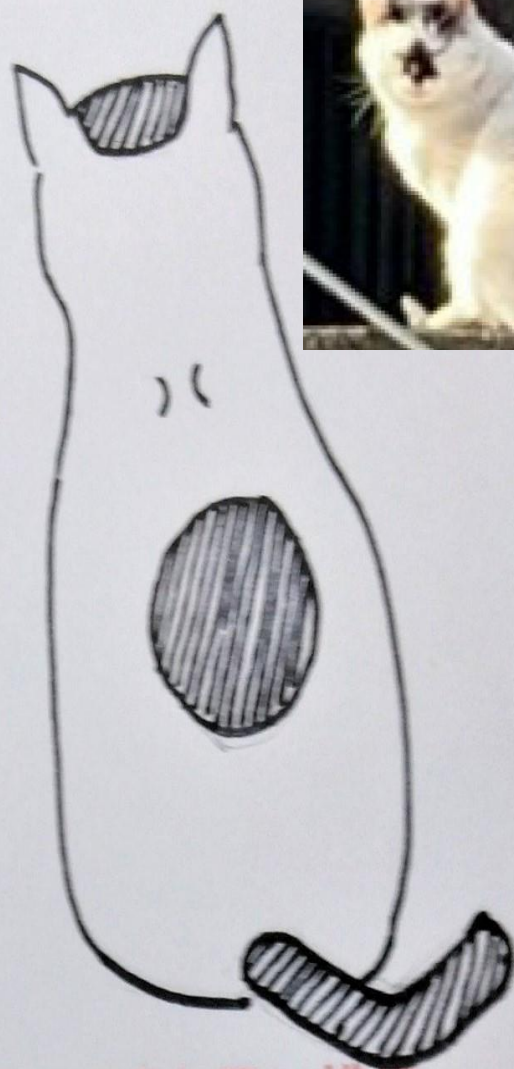

探しています

白黒ぶちのネコ

中里3丁目2-1付近で
マーチン(名前)が行方不明に

特徴: 右耳に切込み
顔にまるでコアラの鼻のような黒い模様
背中に黒い日の丸模様
尻尾 黒く長い真ん中で曲がっている

3月29日(火)から行方不明です。
見かけた方はできるだけ早くご連絡ください。
どうぞよろしくお願いいたします。

具体的な場所と時間(大体でも)を教えてください。
大変怖がりですので、無理に捕まえたりしないでください。