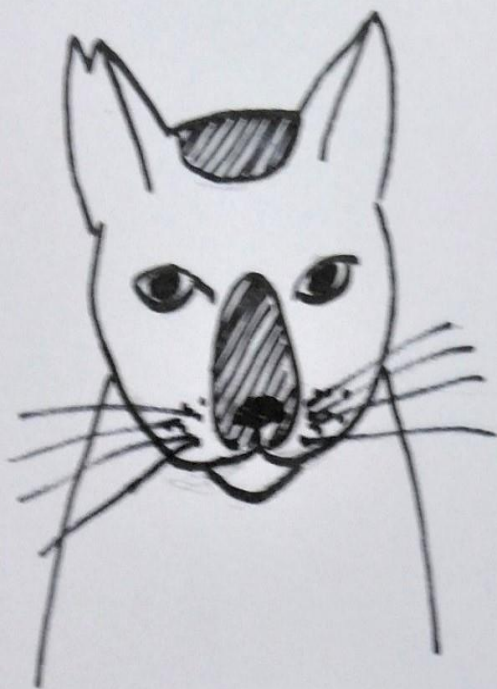

探しています

白黒ぶちのネコ

中里3丁目2-1付近で
マーチン(名前)が行方不明に

特徴: 右耳に切込み
顔にまるでコアラの鼻のような黒い模様
背中に黒い日の丸模様
尻尾 黒く長い真ん中で曲がっている

3月29日(火)から行方不明です。
見かけた方はできるだけ早くご連絡ください。
どうぞよろしくお願いいたします。

具体的な場所と時間(大体でも)を教えてください。
大変怖がりですので、無理に捕まえたりしないでください。